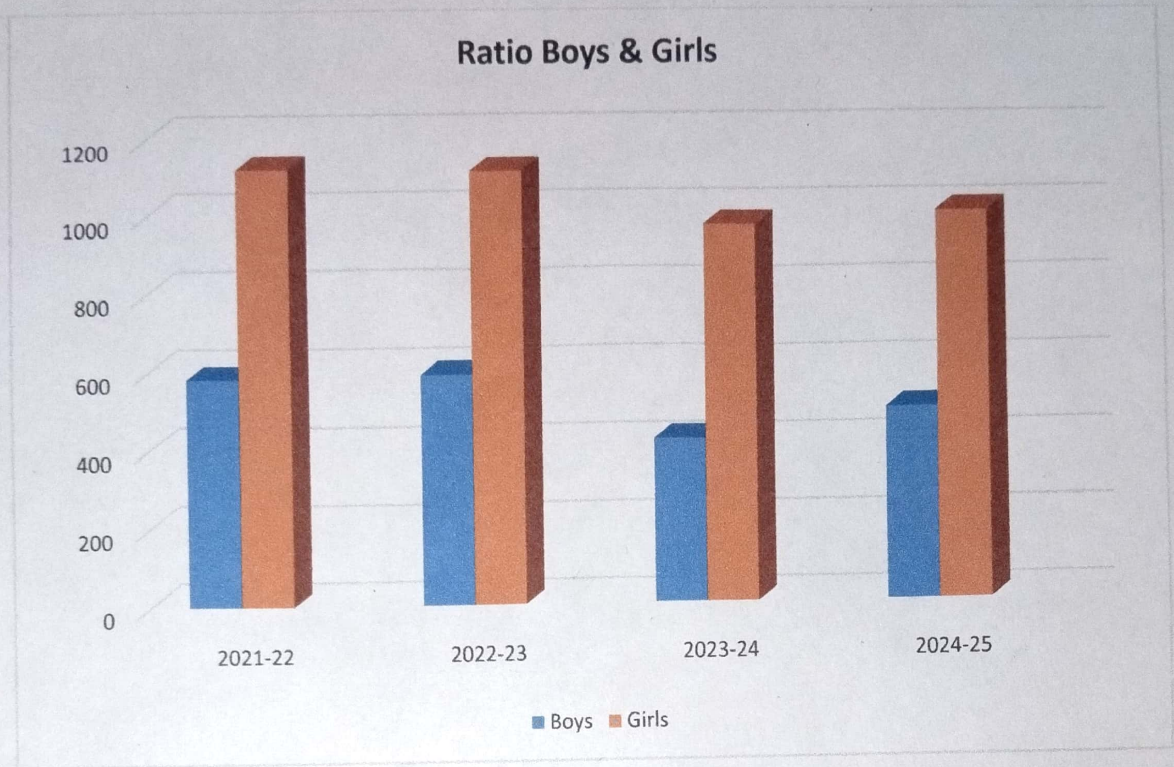

## Ratio of Boys and Girls of last four years

*Bugh*

प्र. प्राचार्य

शहीद दुर्गासा निवार शासकीय महाविद्यालय अहमदाबाद  
जिल्हा - बाली (छ.ग.)